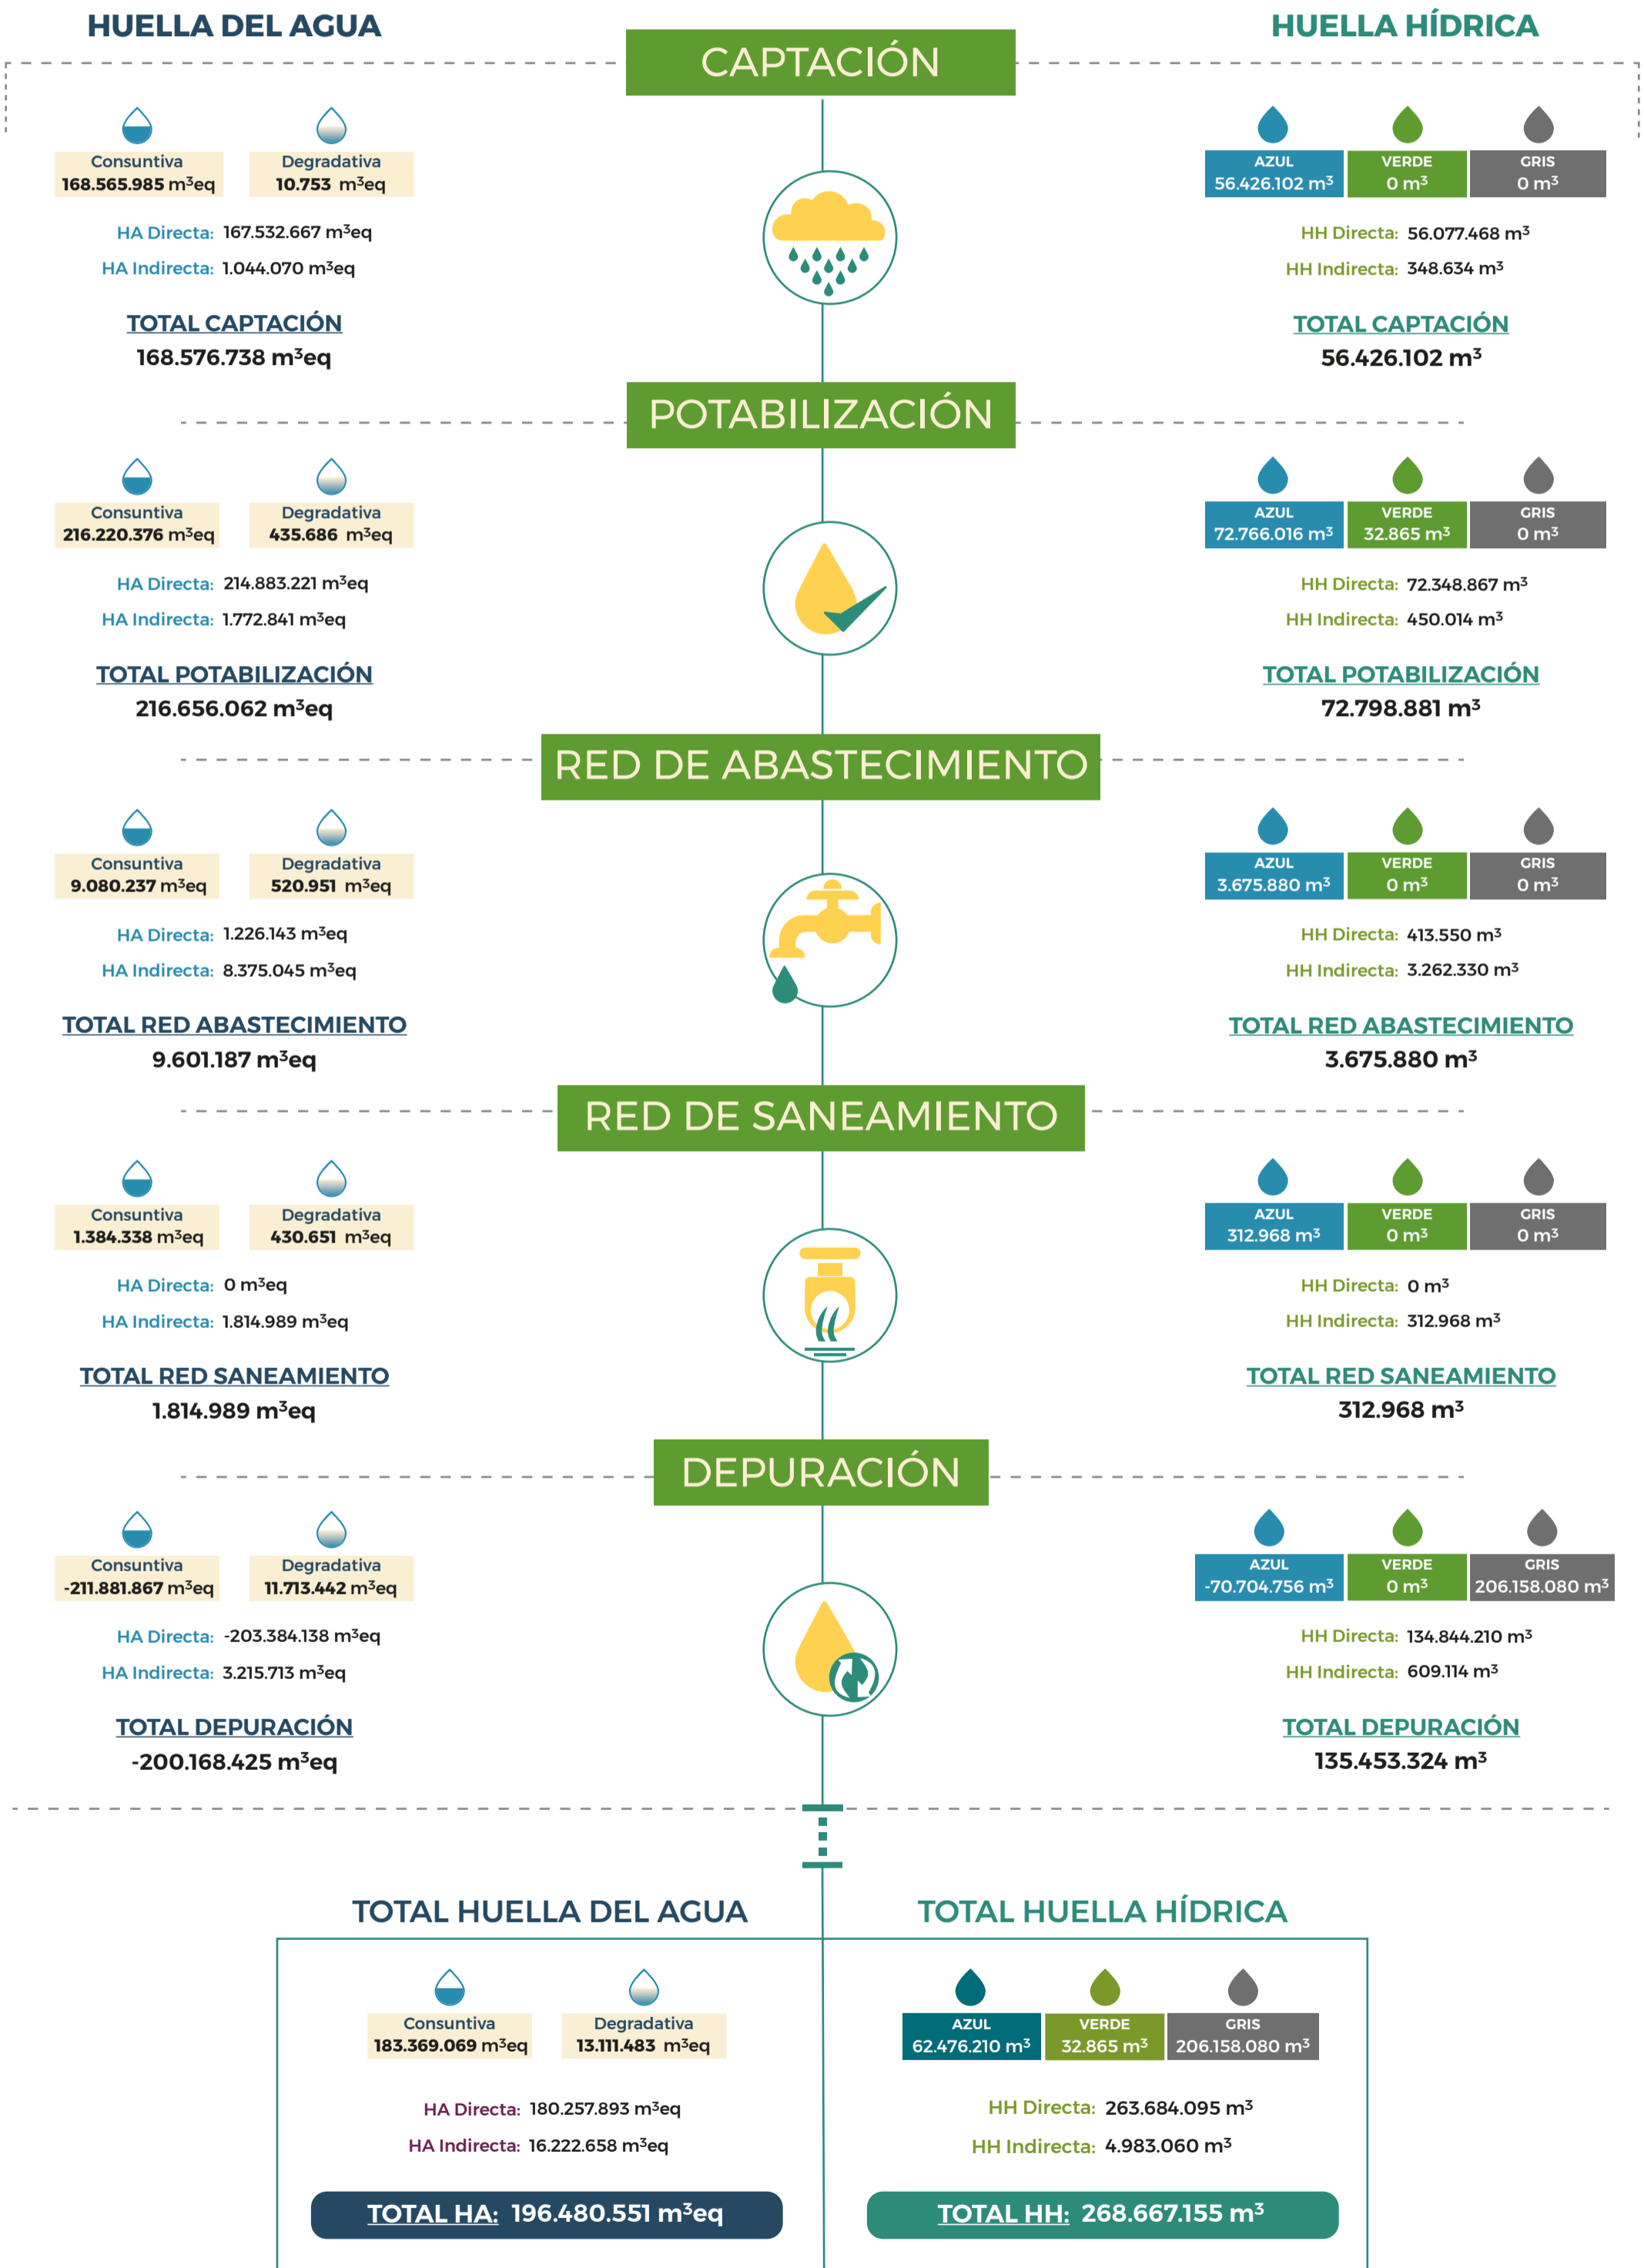

Ciclo Urbano del Agua EMASESA

HUELLA DEL AGUA | HUELLA HÍDRICA

2020

EMASESA
metropolitana

www.emasesa.com