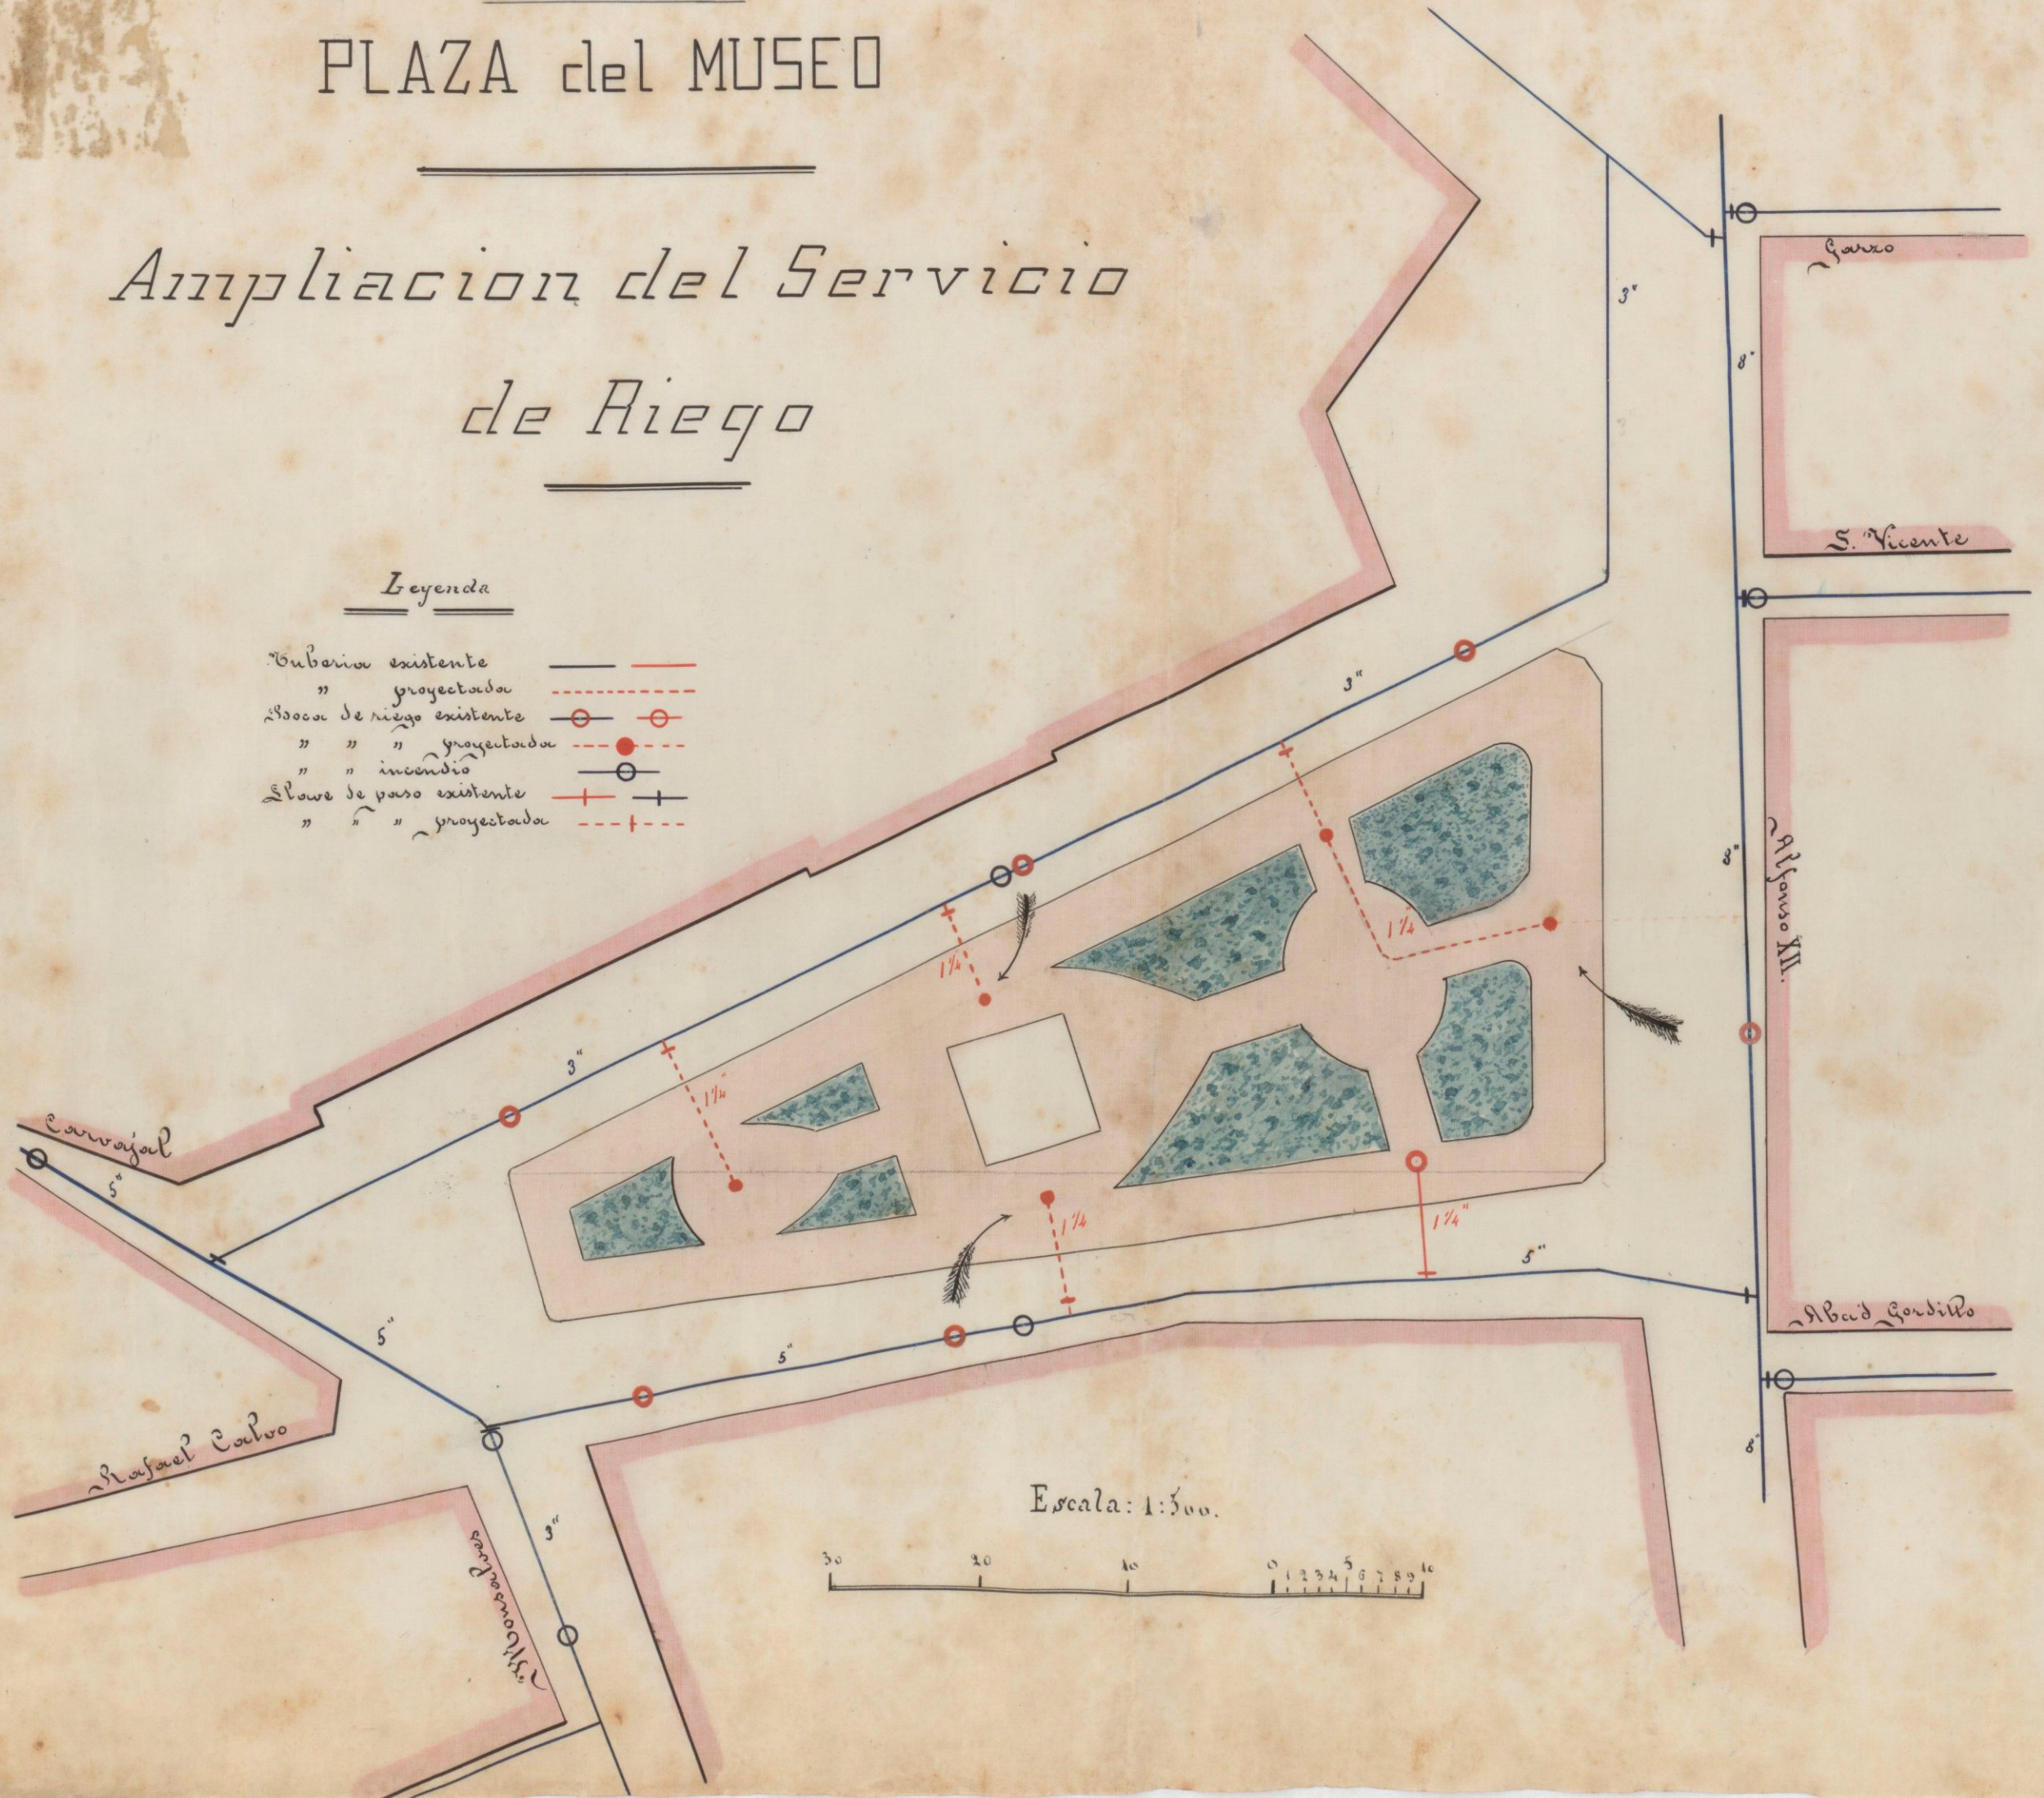

COMPANIA DE AGUAS DE SEVILLA

PLAZA del MUSEO

Ampliacion del Servicio de Riego

Legenda

|                            |           |
|----------------------------|-----------|
| Canaria existente          | — — — — — |
| " " proyectada             | - - - - - |
| Estado de riego existente  | ○ ○       |
| " " " proyectada           | ● ●       |
| " " incendio               | ⊖ ⊖       |
| Estado de poseso existente | + +       |
| " " " proyectada           | - -       |

Escala: 1:300.