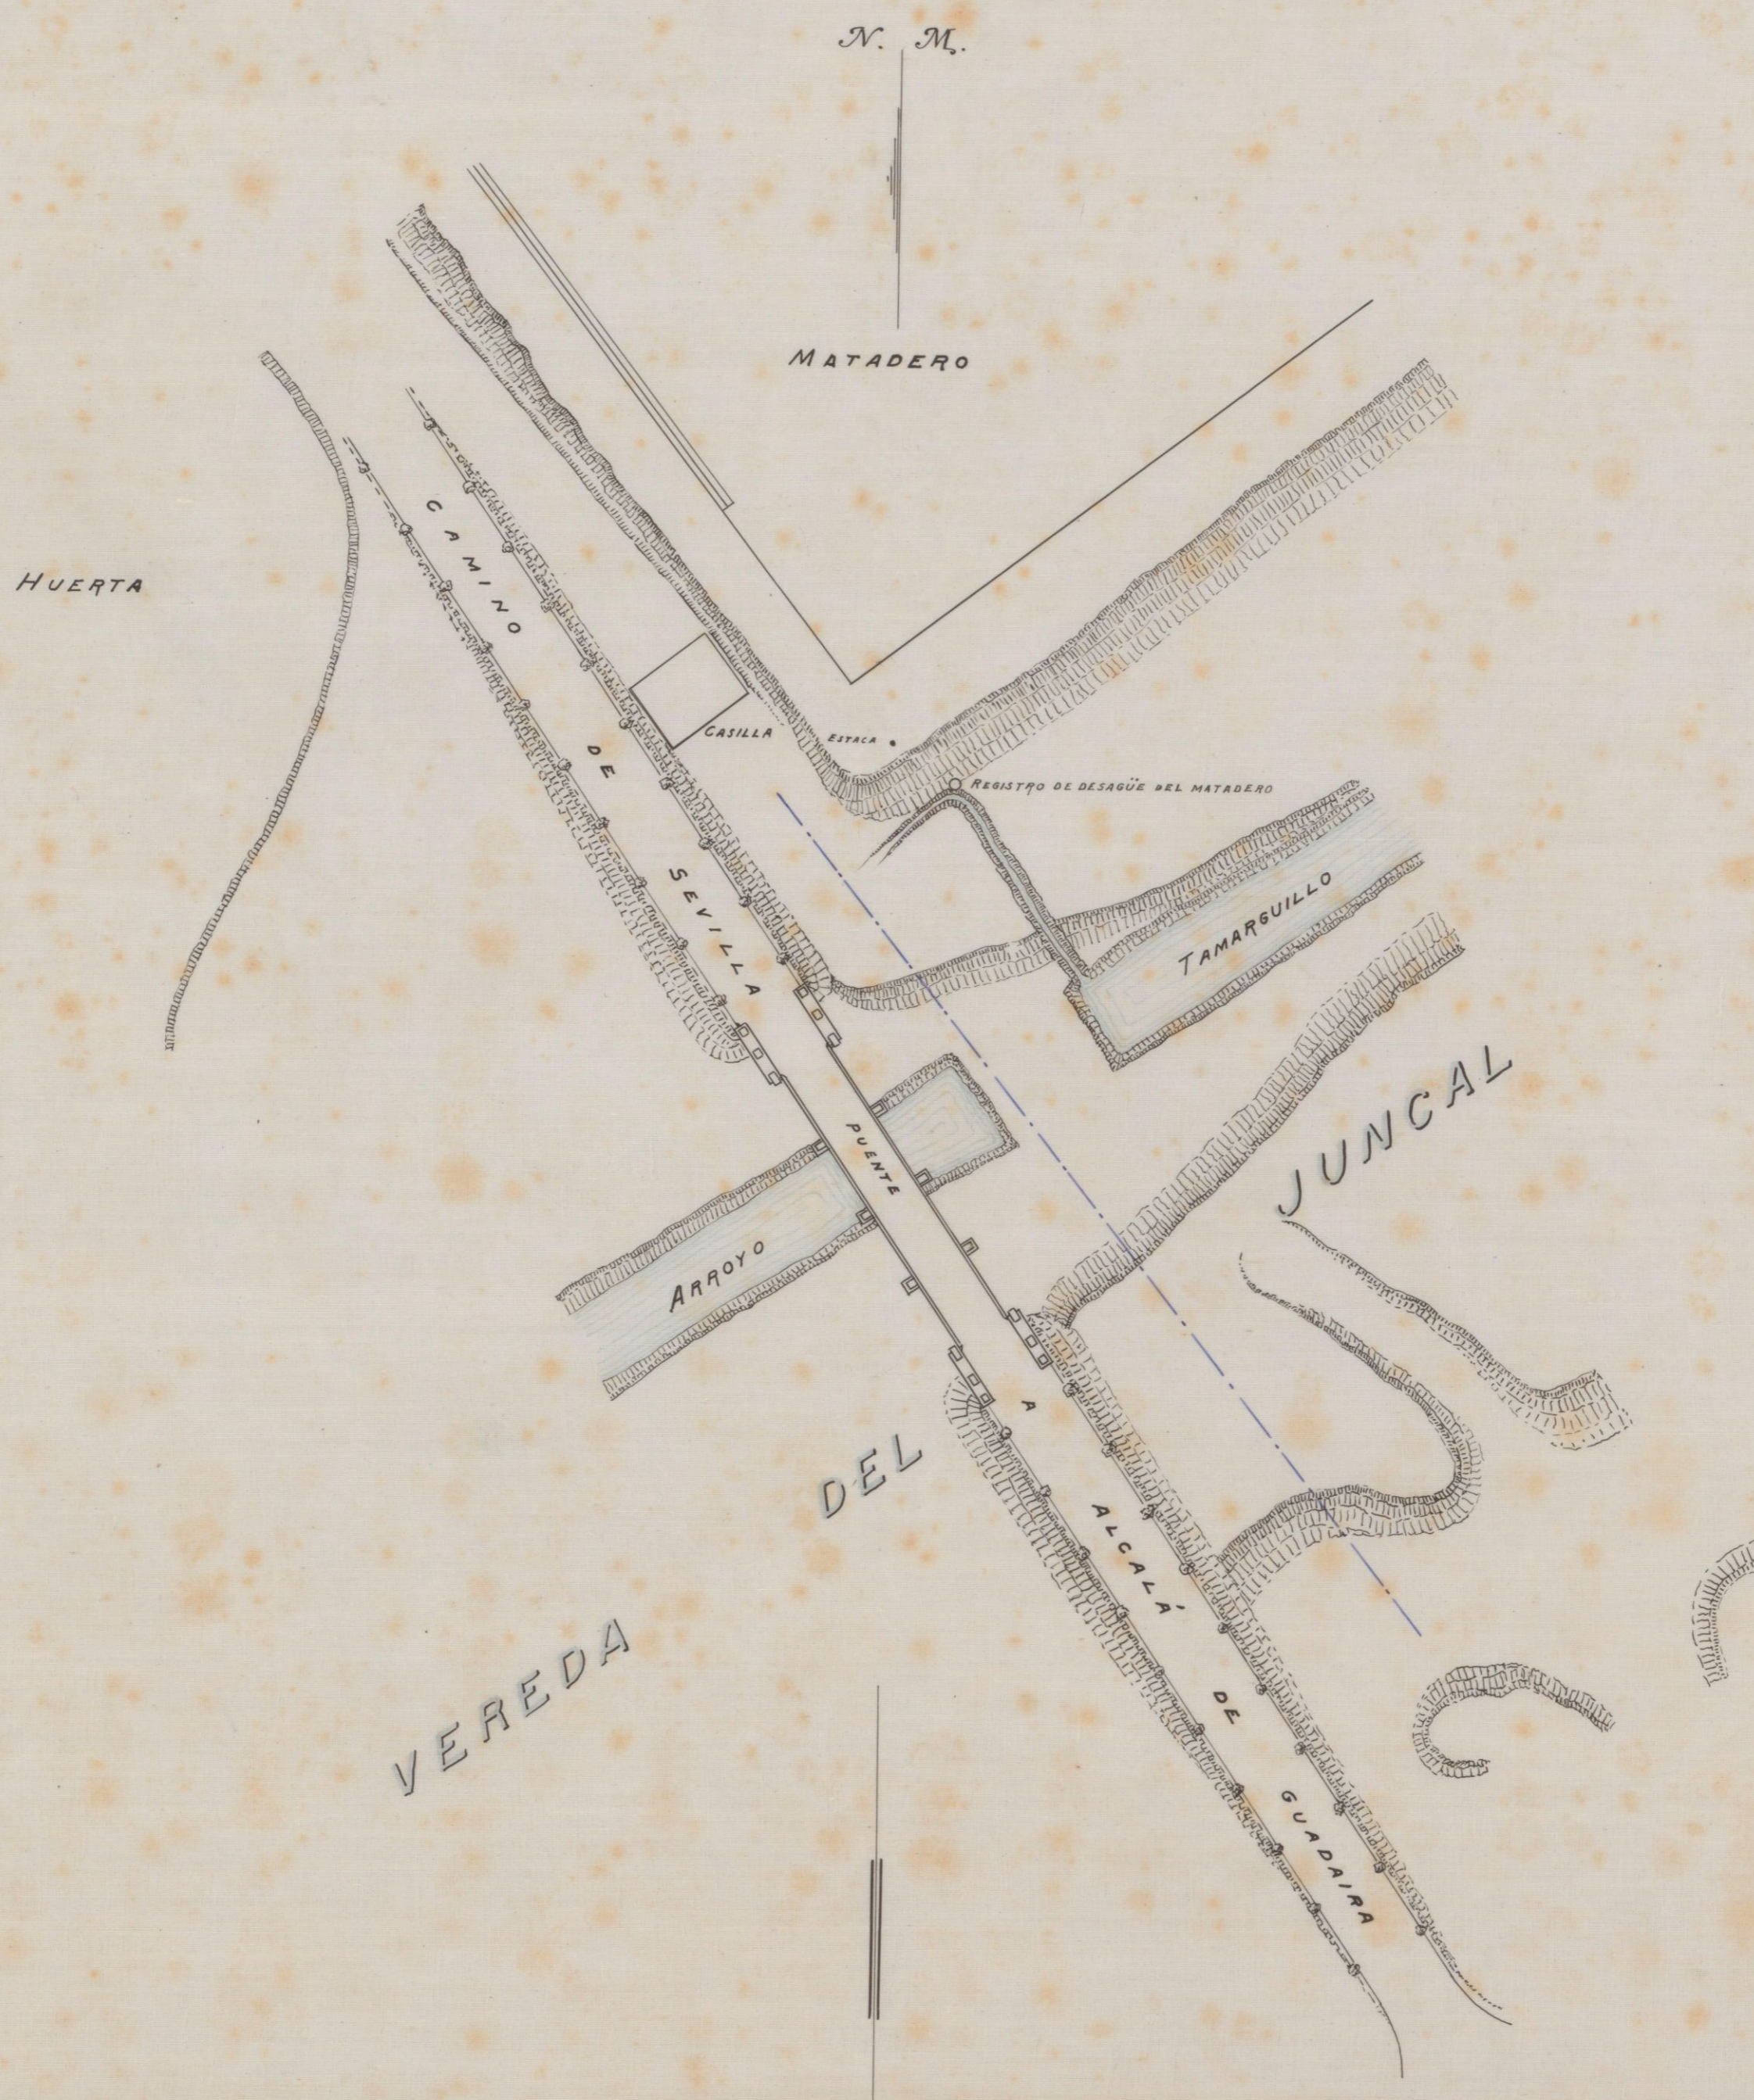

EMASESA
metropolitana

COMPañA DE AGUAS DE SEVILLA

CRUCE DE LA CAñERIA DE TRADA CON EL ARROYO

TAMARGUILLO

ESCALA DE 1:500.